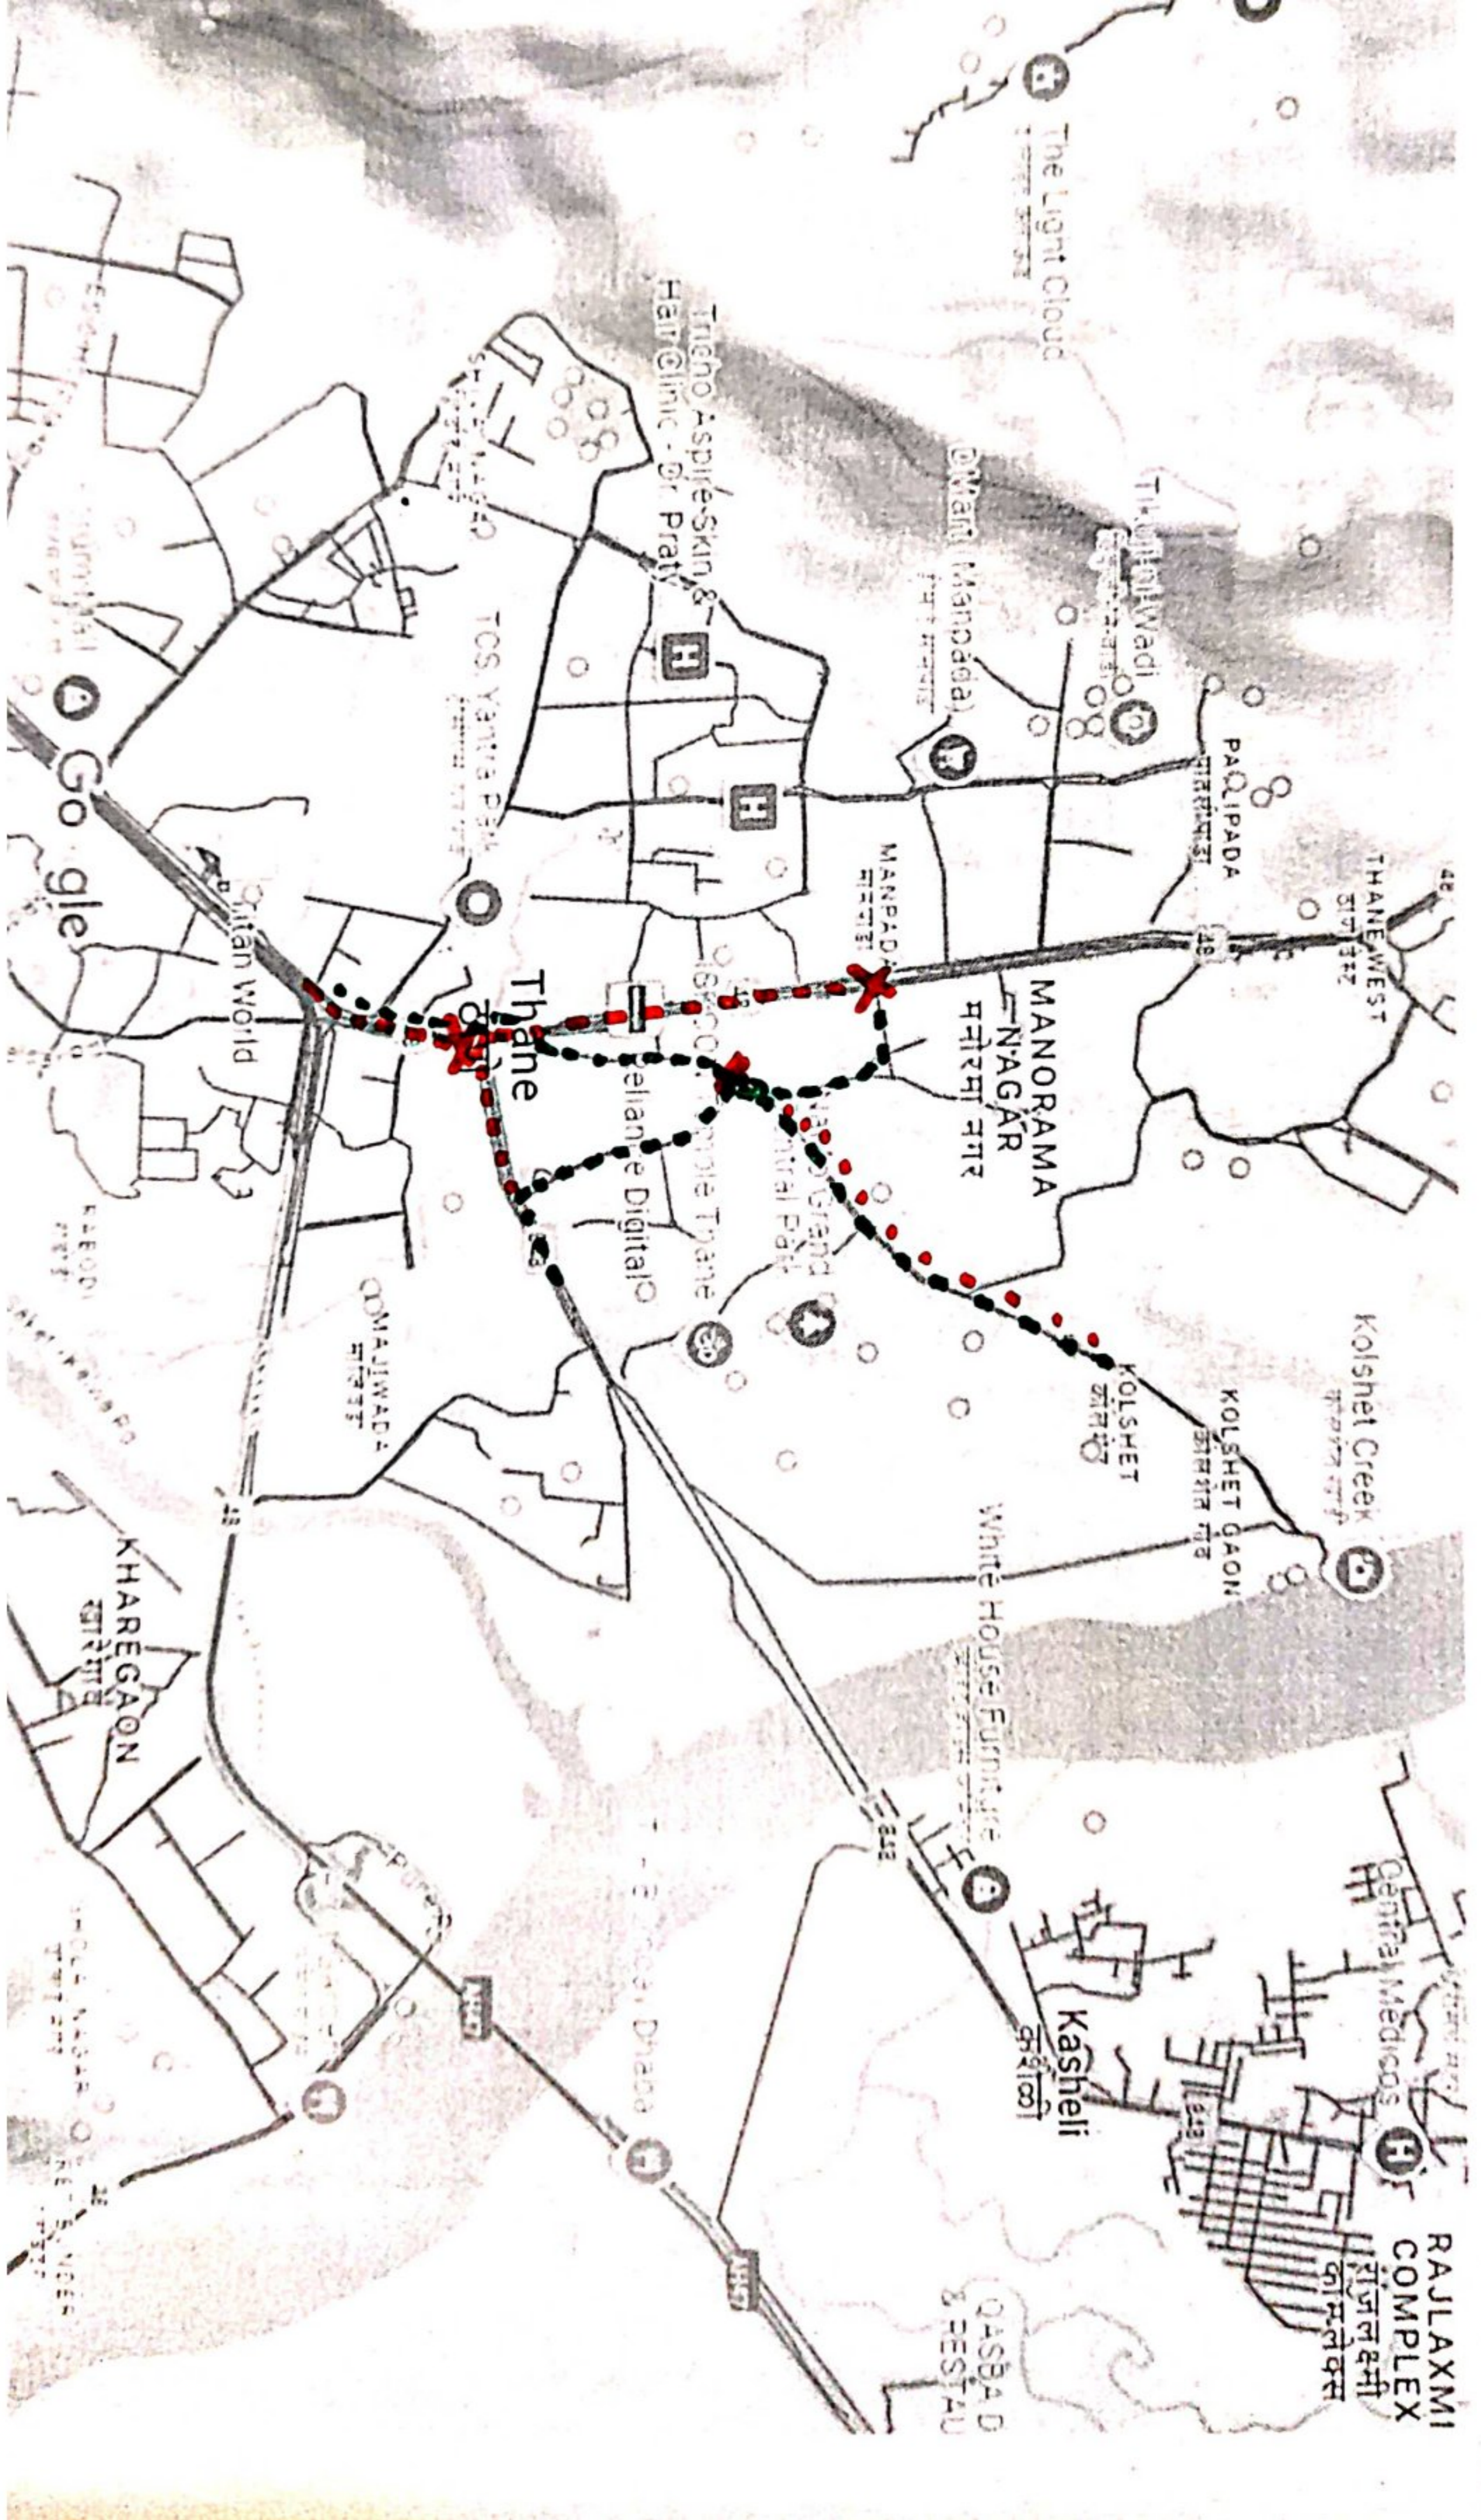

The Light Cloud

Treho Aspire Skin & Hair Clinic - Dr Praty

@Mart (Mandada)

Thane Wadi

PAOLIPADA

THANE WEST

MANPAD

MANORAMA NAGAR
मनोरमा नगर

Thane

Belance Digital

Nand Grand Central Park

KOLSHET

KOLSHET GAON

Kolshet Creek

White House Furniture

KHAREGAON

Kasheli

Central Medicos

RAJLAXMI COMPLEX
राजलक्ष्मी कॉम्प्लेक्स

QASBAD & RESTAURANT