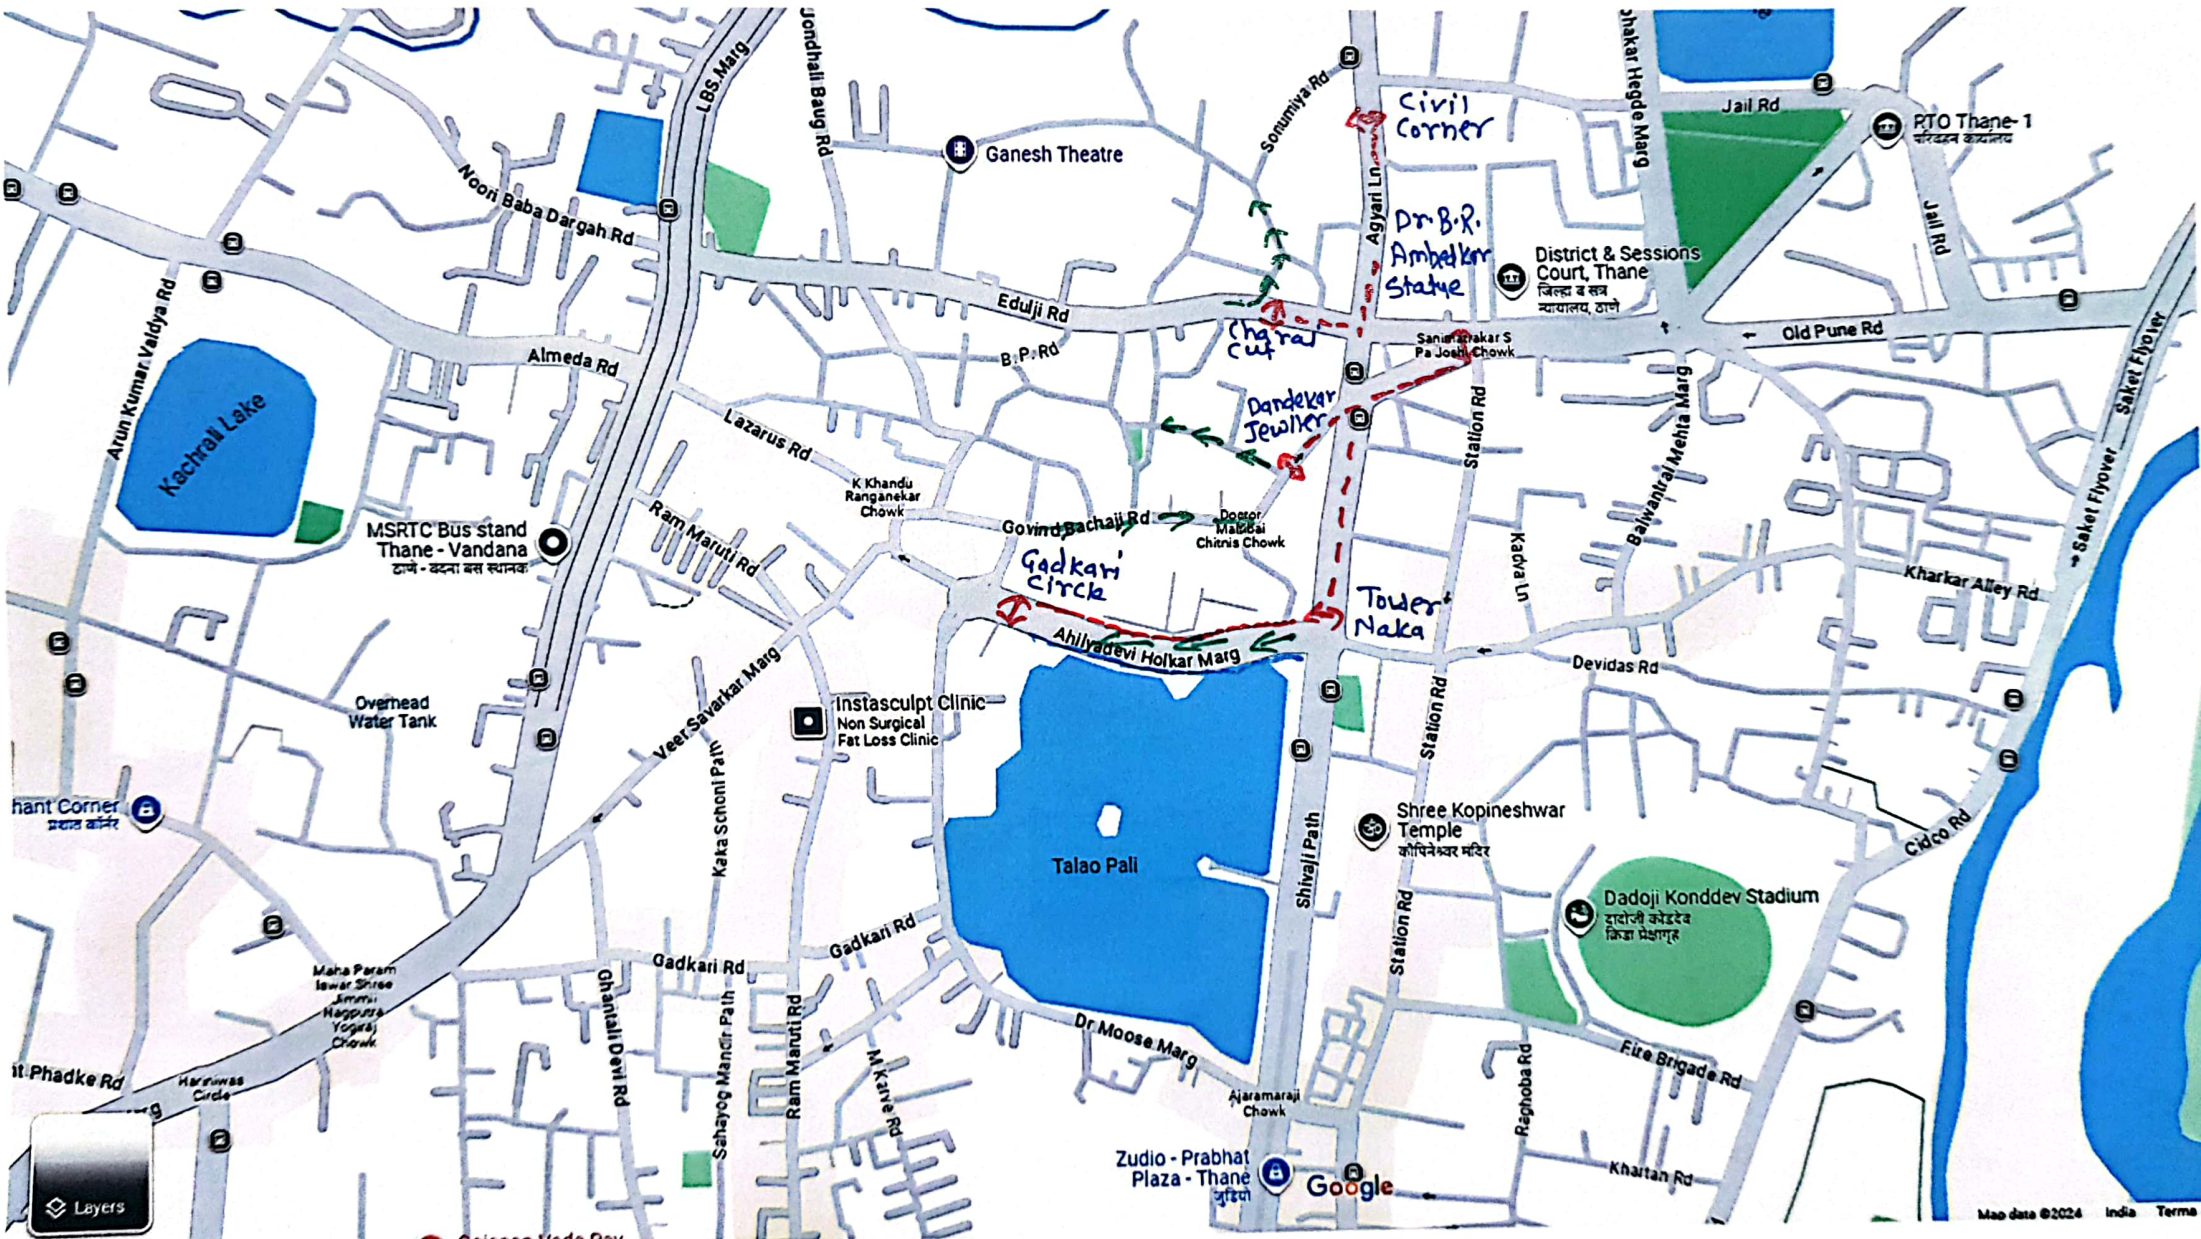

Layers

Gaingan Vada Pav

Zudio - Prabhat Plaza - Thane
Google

Map data ©2024 India Terms