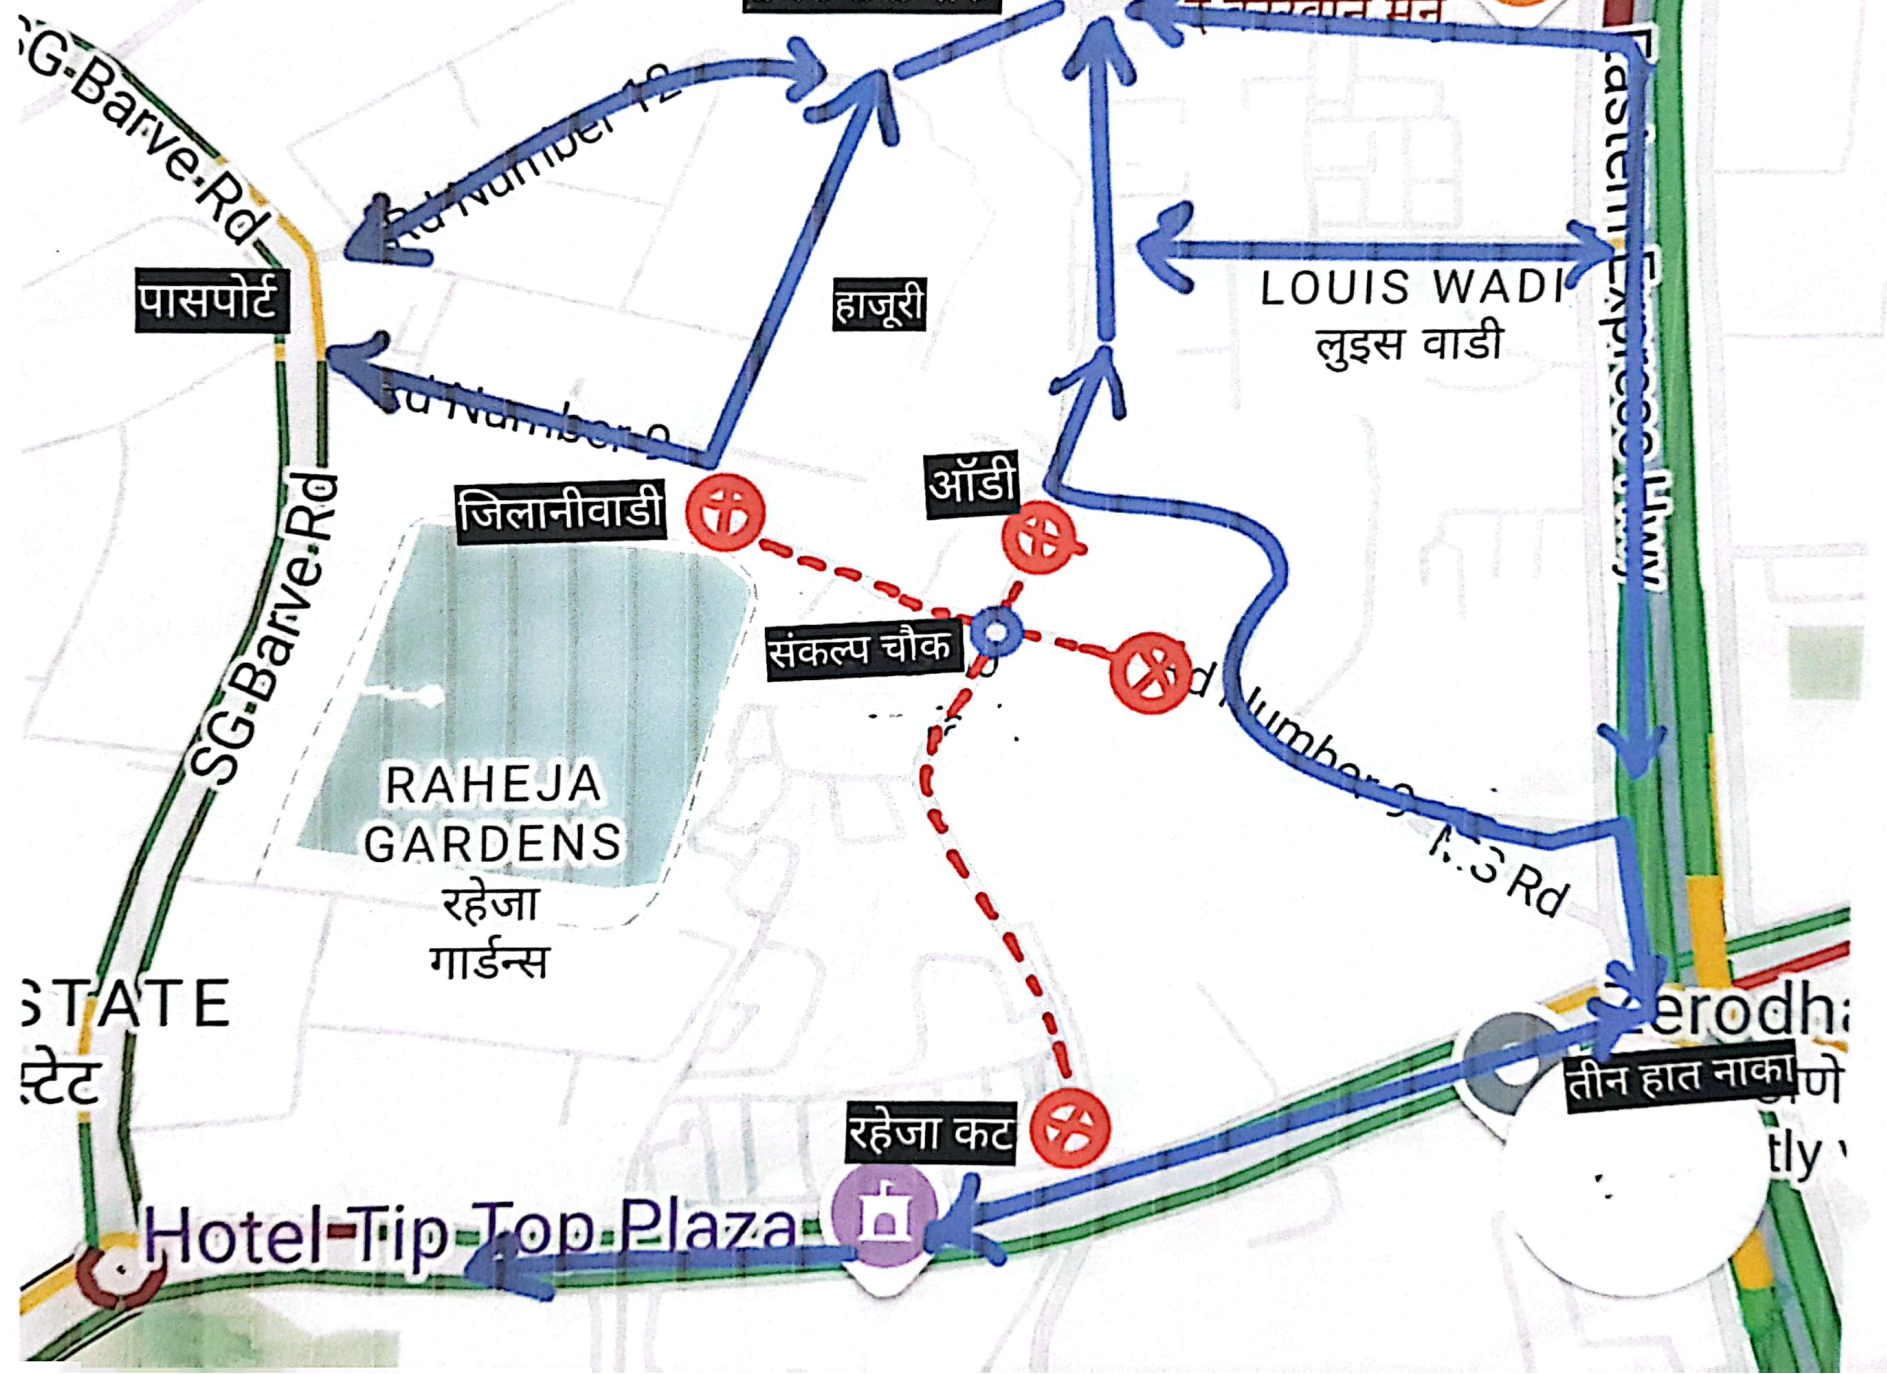

The Caravan Menu