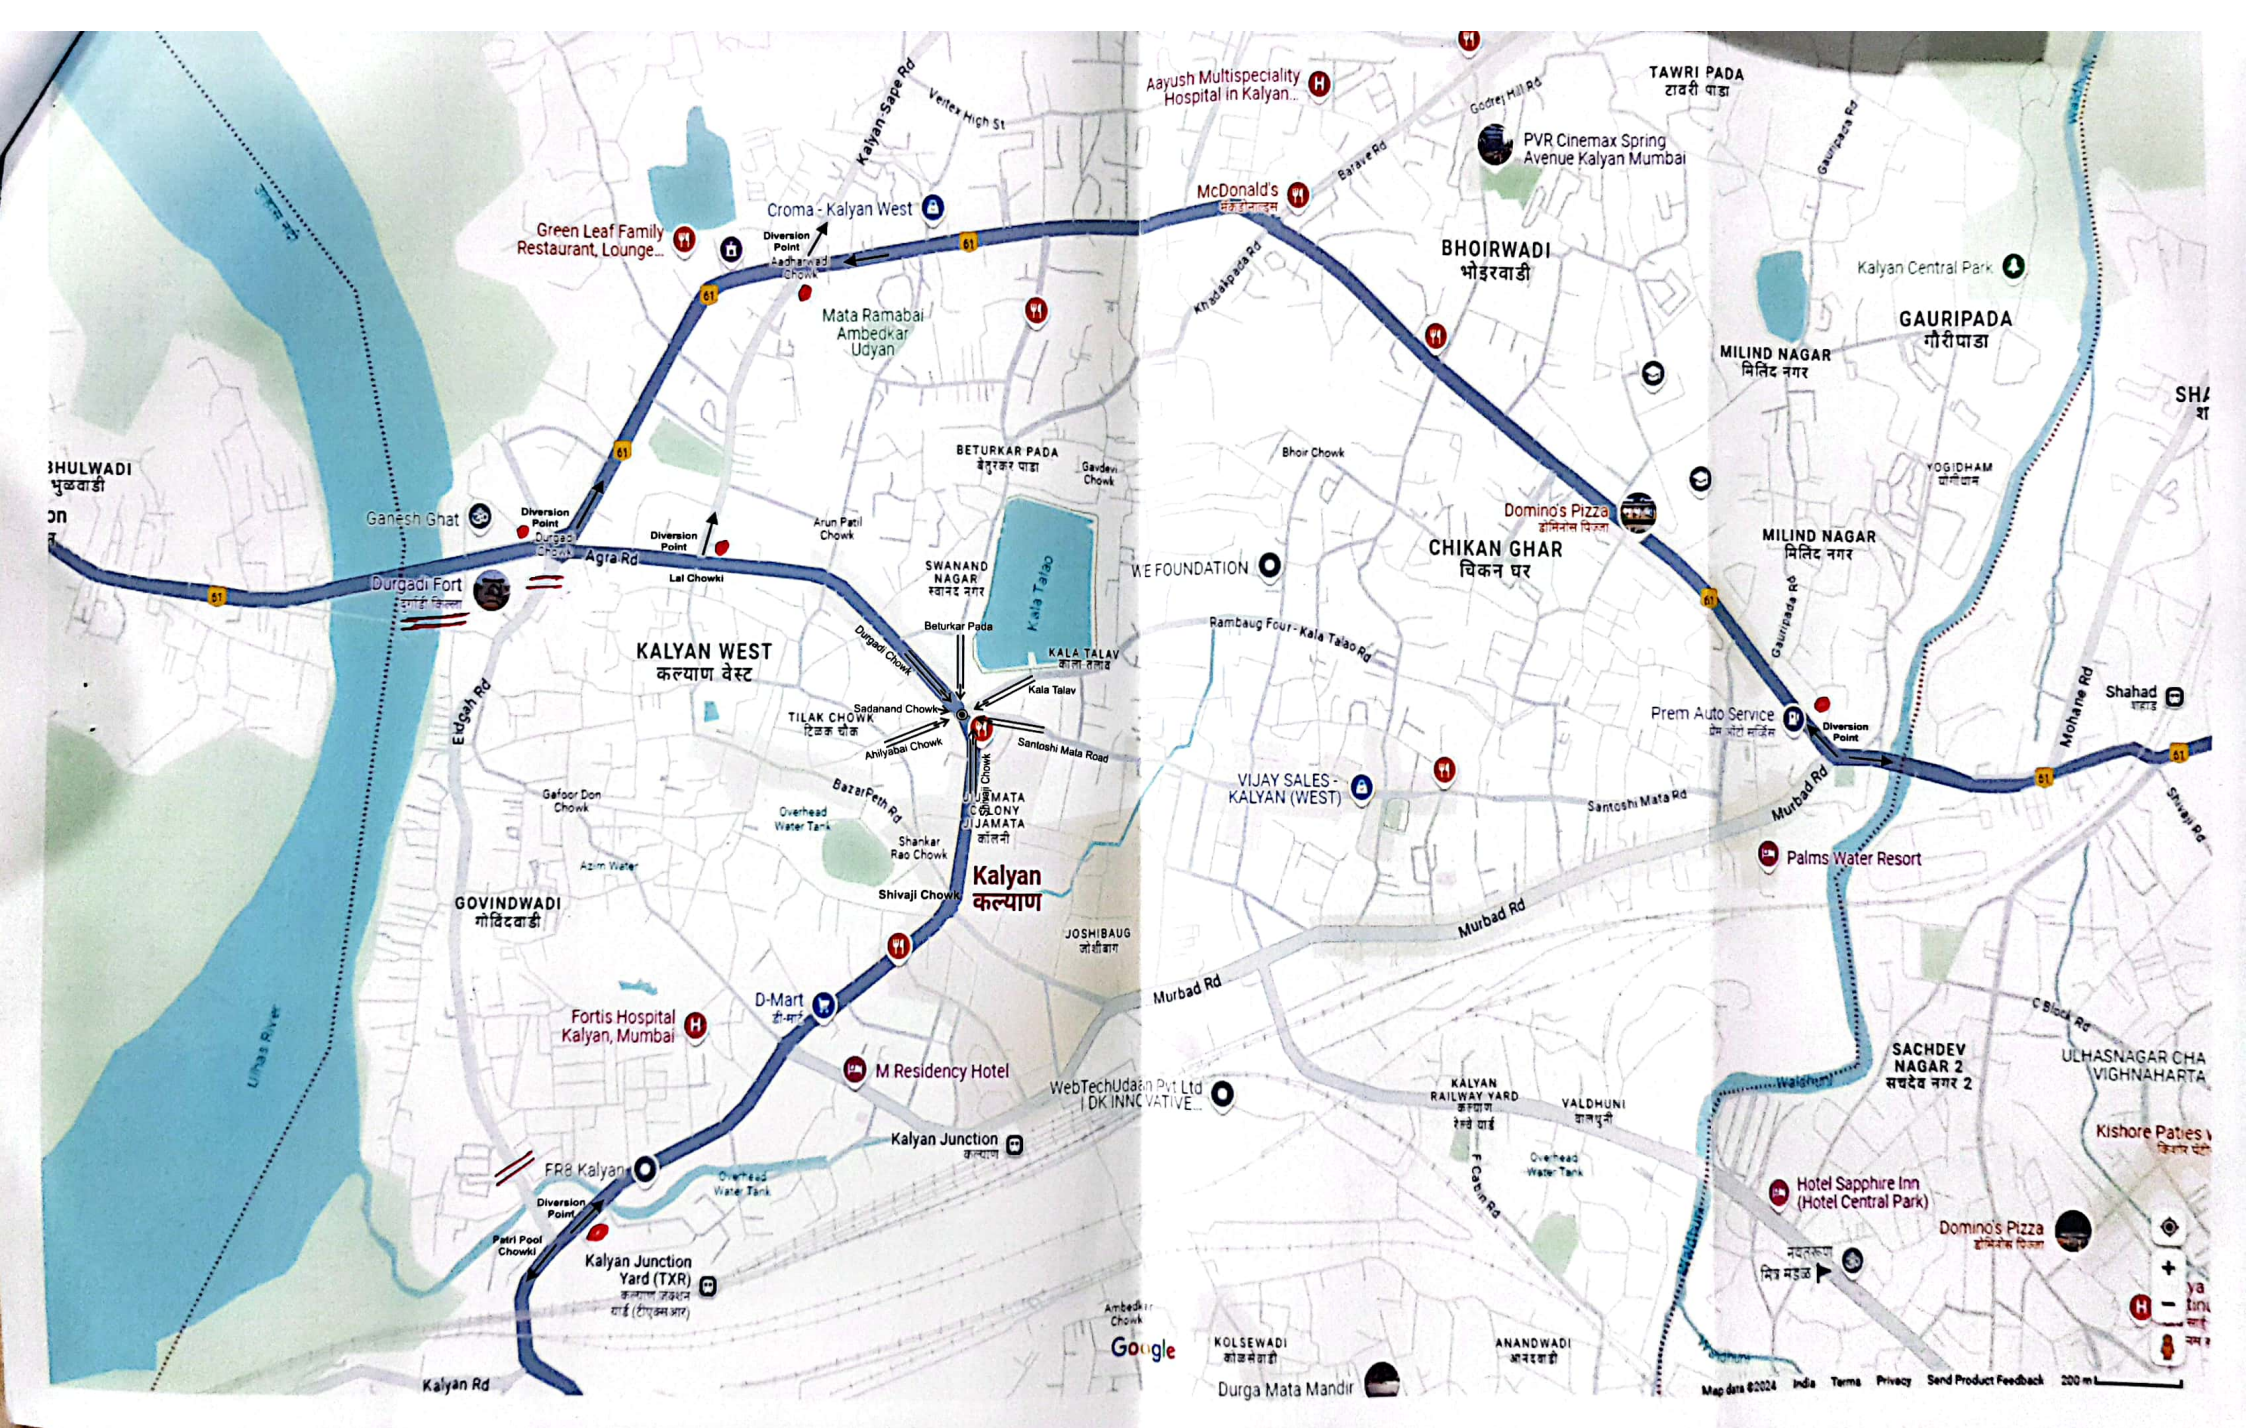

SHULWADI
भुखवाडी

Green Leaf Family
Restaurant, Lounge...

Croma - Kalyan West

Aayush Multispecialty
Hospital in Kalyan...

TAWRI PADA
टावरी पाडा

BHOIRWADI
भोडरवाडी

Kalyan Central Park

MILIND NAGAR
मिलिंद नगर

GAURIPADA
गौरी पाडा

DURGADI FORT
दुर्गादे किल्ला

Ganesh Ghat

Durgadi Fort

AGRA RD

Lal Chowki

Arun Patil Chowki

BETURKAR PADA
बैतुरकर पाडा

SWANAND NAGAR
स्वानंद नगर

WE FOUNDATION

CHIKAN GHAR
चिकन घर

MILIND NAGAR
मिलिंद नगर

KALYAN WEST
कल्याण वेस्ट

TILAK CHOWKI
टिळक चौक

SANTOSHI MATA ROAD

KALYA TALAV

RAMBAUG FOUR - KALA TALAO RD

VIJAY SALES -
KALYAN (WEST)

Prem Auto Service
प्रेम ऑटो सर्विस

Diversion Point

GOVINDWADI
गोविंदवाडी

Fortis Hospital
Kalyan, Mumbai

D-Mart

M Residency Hotel

Kalyan Junction

Murbad Rd

Murbad Rd

Palms Water Resort

SACHDEV NAGAR 2
सचदेव नगर 2

ULHASNAGAR CHA
VIGHNAHARTA

FRB Kalyan

Diversion Point

Kalyan Junction
Yard (TXR)

Overhead Water Tank

Kalyan Rd

Murbad Rd

KALYAN RAILWAY YARD
कल्याण रेलवे यार्ड

VALDHUNI
वाल्धुनी

Overhead Water Tank

Hotel Sapphire Inn
(Hotel Central Park)

Domino's Pizza

Google

KOLSEWADI
कोल्सेवाडी

ANANDWADI
आनंदवाडी

Map data ©2024 India Terms Privacy Send Product Feedback 200 m