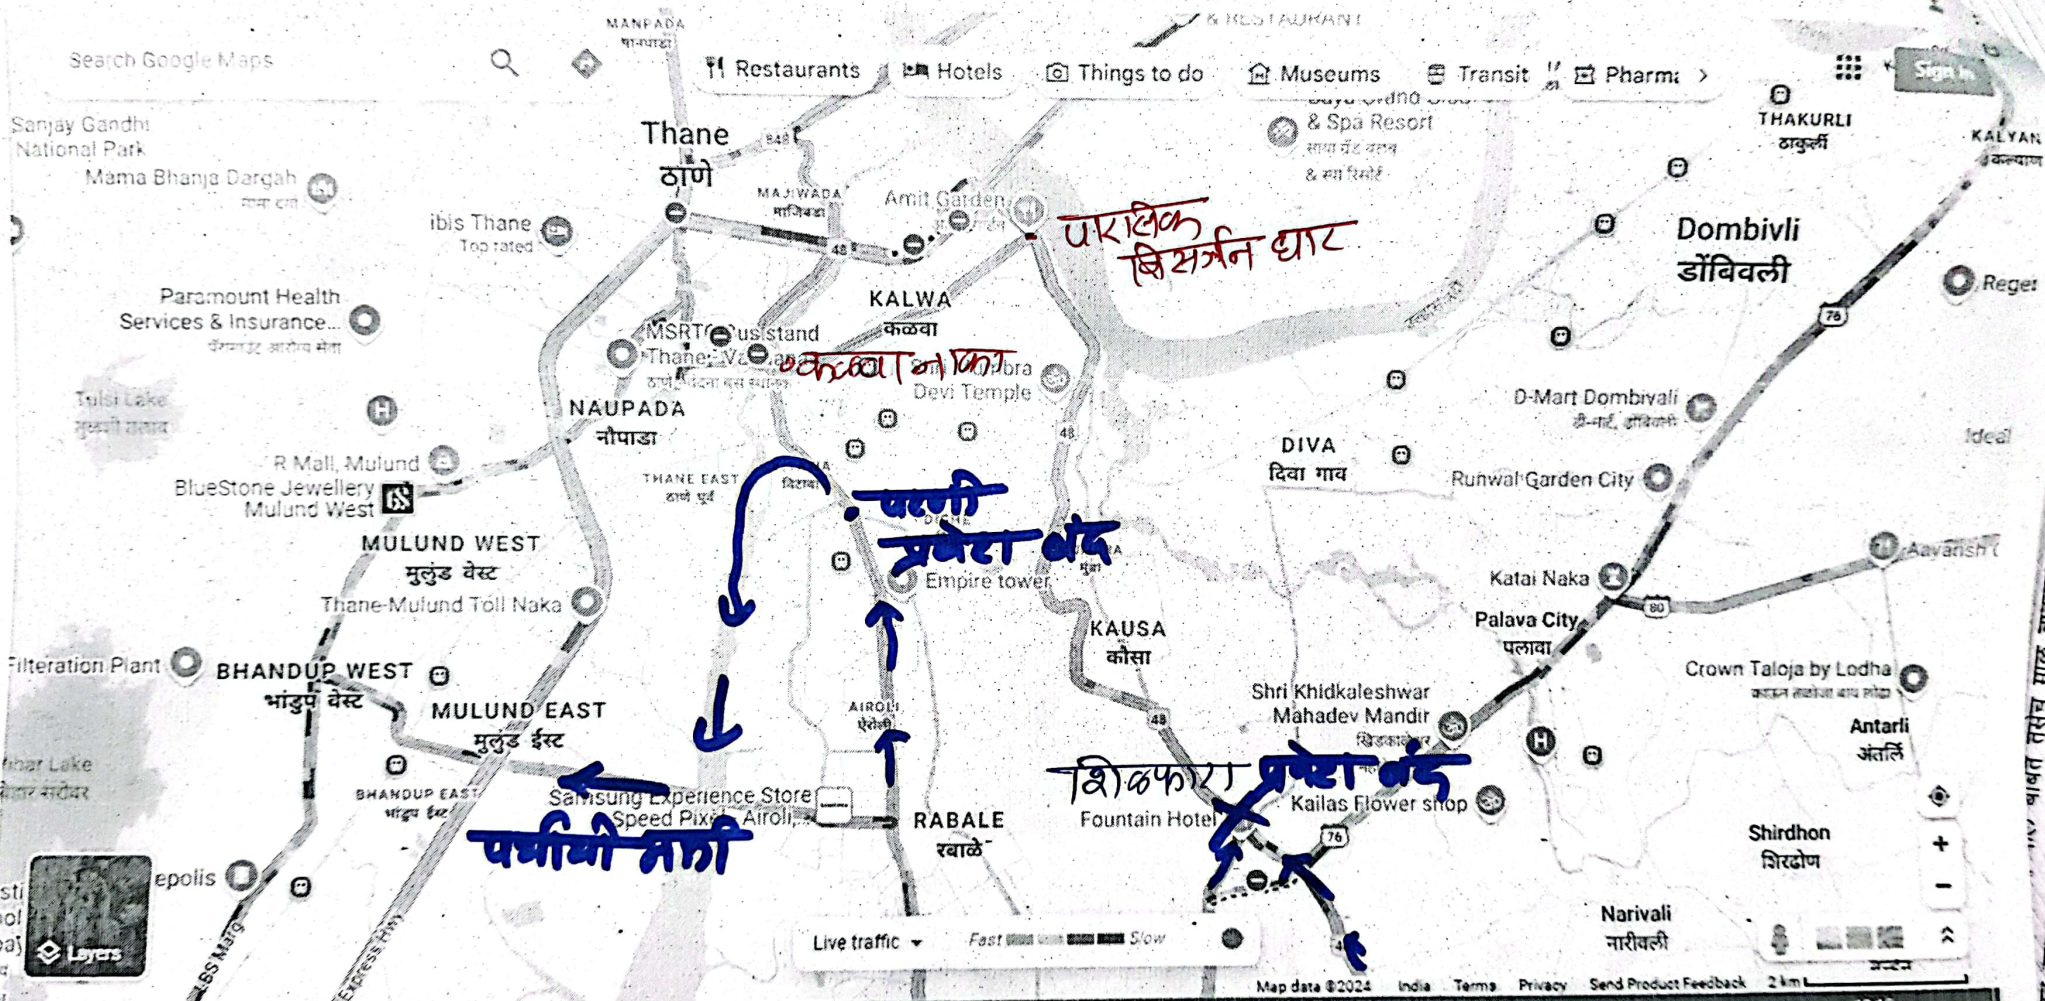

पश्चिमी मार्गावरून वाहत तसेच माल वाहतूक करणाऱ्या सर्व प्रकारच्या वाहनांचे मार्गक्रमणाकरीता प्रसिद्धी देण्यात यावी.